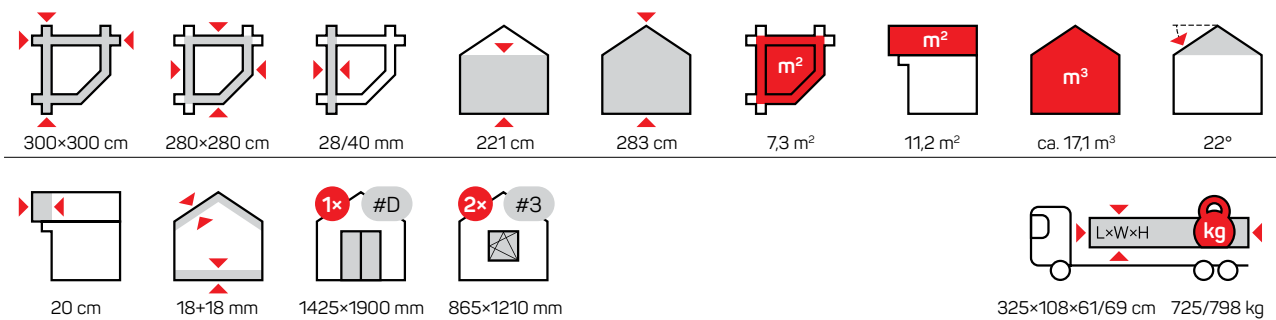

VICTORIA B

Art 122016/122058