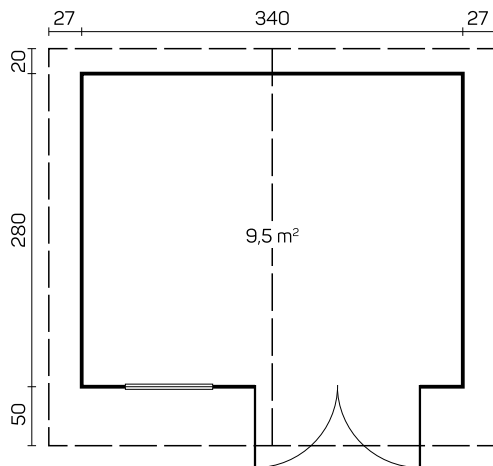

MATTI

Art 122063

Standard +

ENZO B

Art 122088.2/111083/111135

70 mm Premium