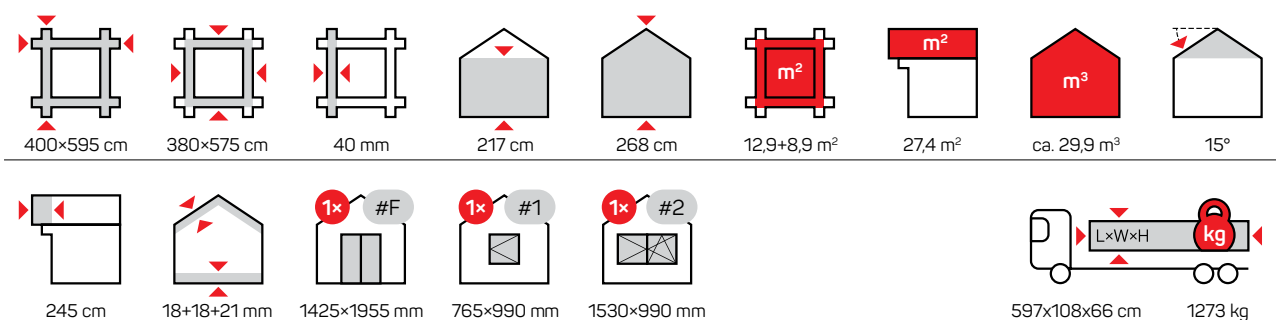

MONTANA

Art 122400