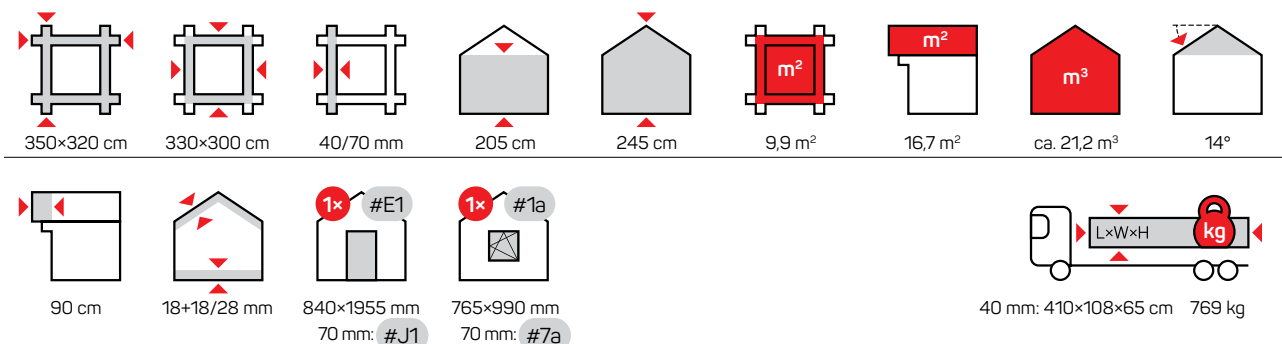

Standard

70 mm Premium