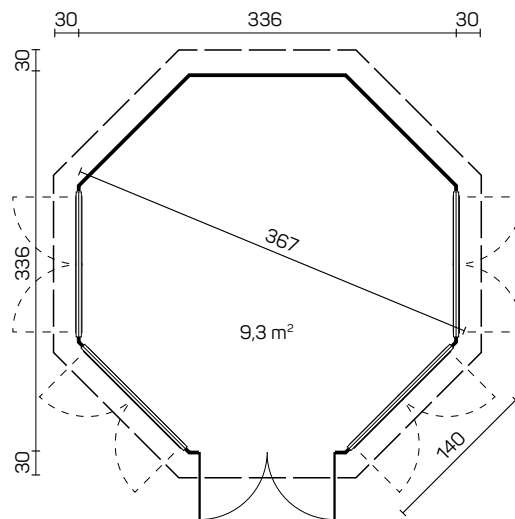

194 cm

268 cm

9,2 m²

14,6 m²

ca. 21,1 m³

40/17°

30 cm

18+18 mm

1x #NL

1425x1835 mm

1x #1

765x990 mm

386x108x52 cm

711 kg

NERVION

Art 122209.2

BIDASOA

Art 122217

KIOSK

Art 122224.2

LOUISE 4F

Art 122420

315 cm	300 cm	40 mm	218 cm	310 cm	6,5 m ²	12,1 m ²	ca. 16,1 m ³	32°
30 cm	18+18 mm	1100x1880 mm	1100x1365 mm	295x108x61 cm +208x76x54 cm		730 kg		

EMMA 4F

Art 122421

367 cm	351 cm	40 mm	218 cm	325 cm	8,9 m ²	15,7 m ²	ca. 15,7 m ³	32°
30 cm	18+18 mm	1305x1880 mm	1305x1365 mm	332x108x63 cm +238x76x54 cm		870 kg		

LANZAROTE

Art 122396

400x400 cm

-

40 mm

269 cm