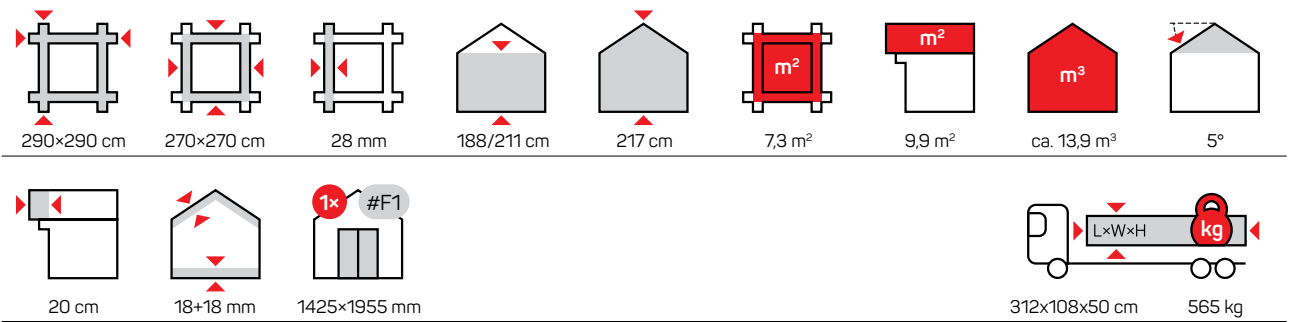

GLORIA D

Art 122023.2