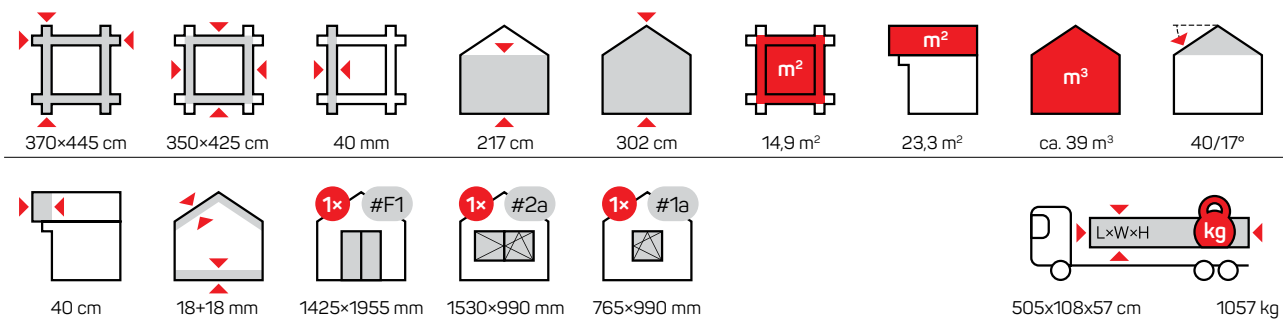

KANSAS

Art 122107