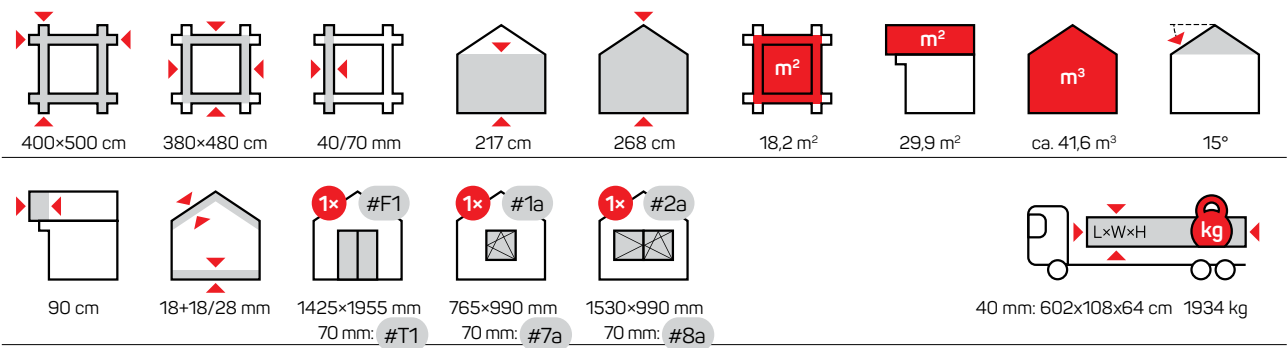

70 mm Premium