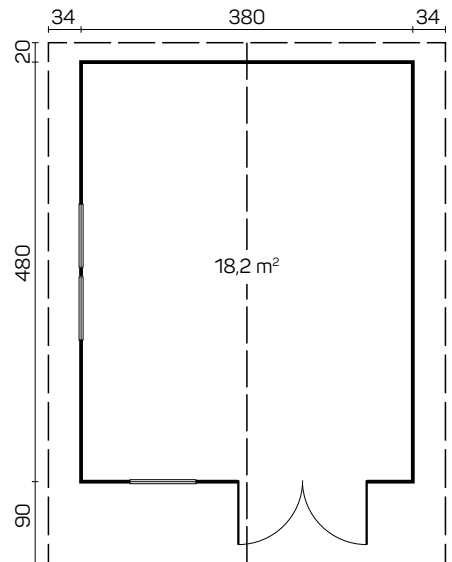

ENZO C/1

Art 122089.2/111084/111136