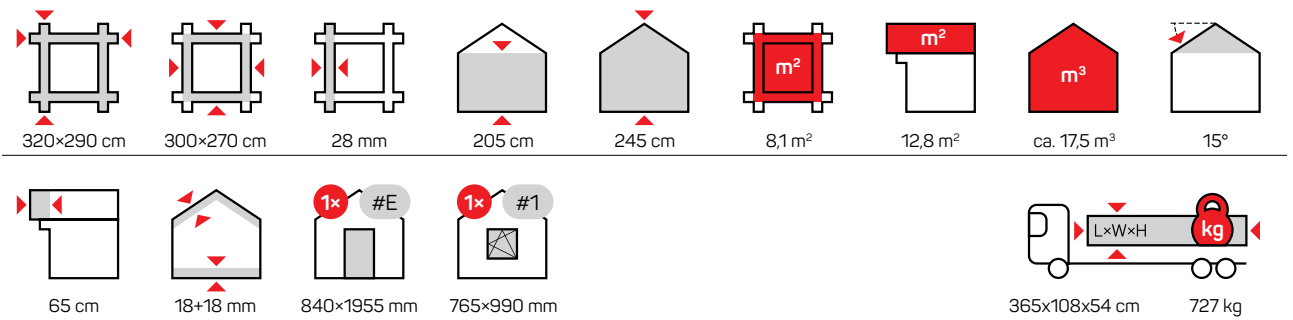

MONIKA C

Art 122013.2