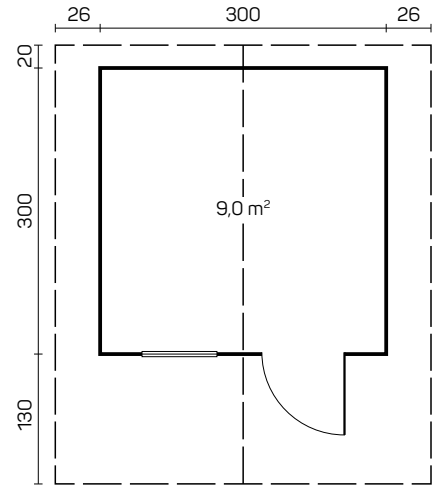

HUELVA

Art 111133