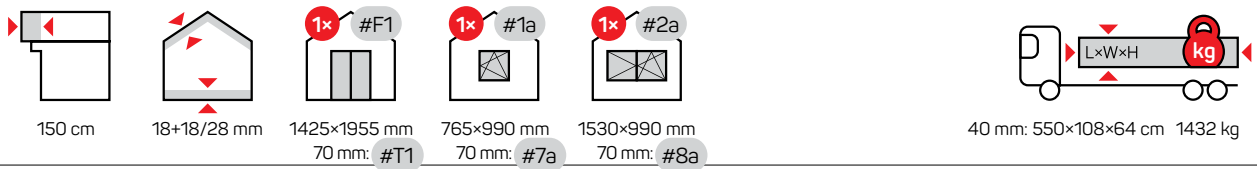

ENZO B

Art 111135