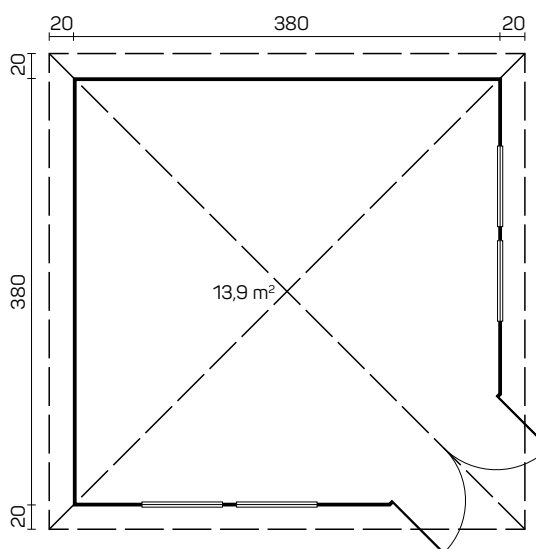

VICTORIA C

Art 122413