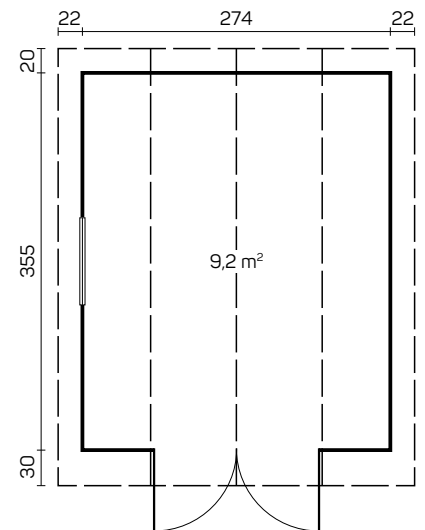

13,7 m²

ca. 19,4 m³

17°

50 cm

18+18 mm

1x #S

1425x1835 mm

1x #1

765x990 mm

392x108x52 cm

656 kg

COLORADO

Art 122082

294x355 cm

274x335 cm

28 mm

194 cm

268 cm

9,2 m²

14,6 m²

ca. 21,1 m³

40/17°

30 cm

18+18 mm

14,4 m²

26 m²

-

22°

30 cm

18 mm

40 mm: 444x108x45 csemioom770 kg

VICTORIA B