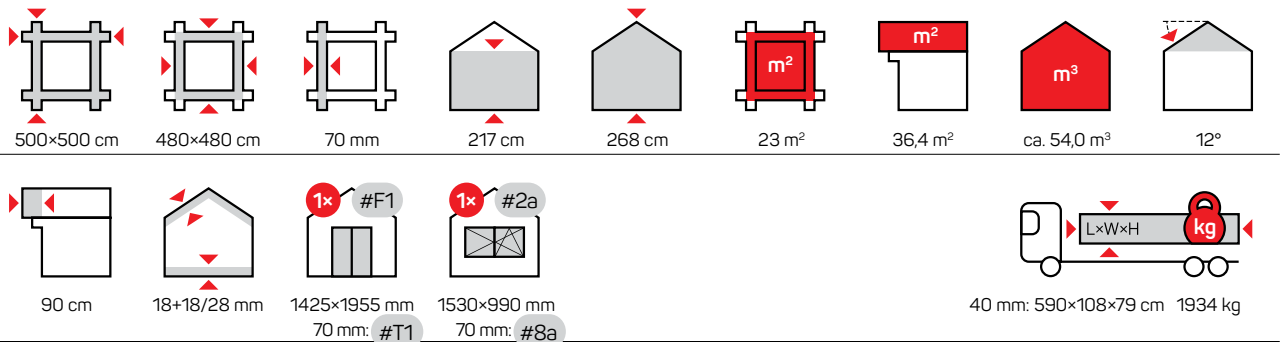

ENZO D

Art 111138

Premium

OSLO

Art 111142