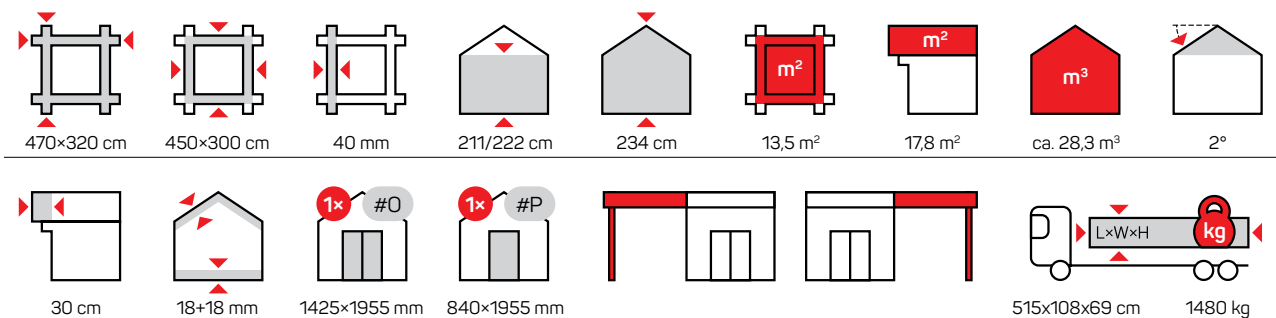

ORIENTAL 4

Art 122205.2