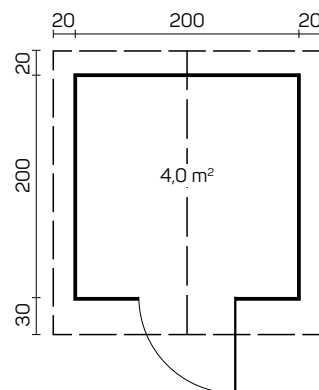

TIINA A

Art 122098.2

Standard