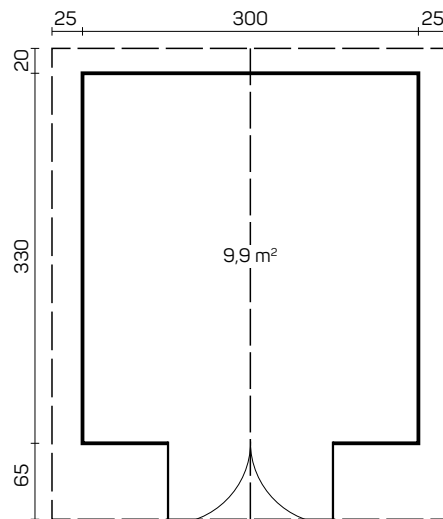

KELLY D

Art 122078