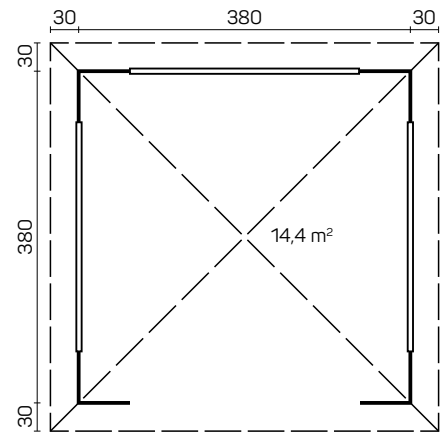

IBIZA

Art 122405/111168/111704

400x400 cm

380x380 cm

40/70 mm

228 cm

288 cm

14,4 m²

26 m²

-

22°

30 cm

18 mm

40 mm: 444x108x45 csemioom770 kg