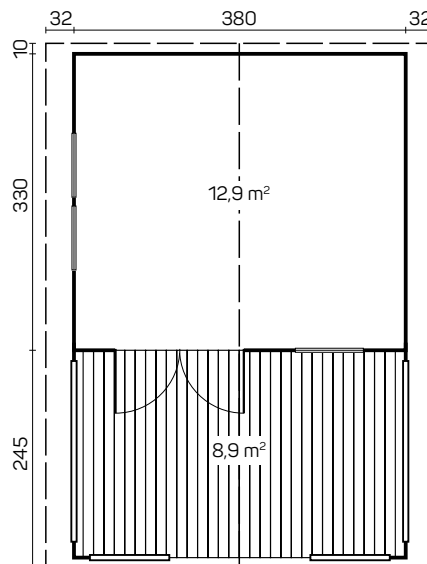

MONTANA

Art 122400