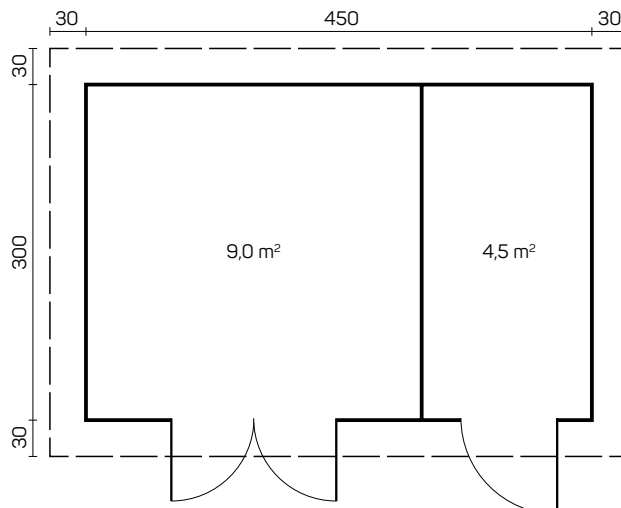

ORIENTAL 4

Art 122205.2