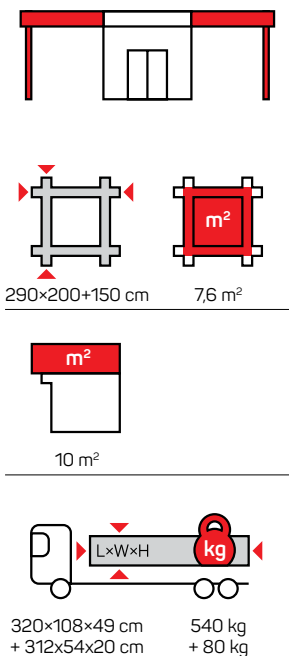

GLORIA A+SD150

Art 122005.2+SD150