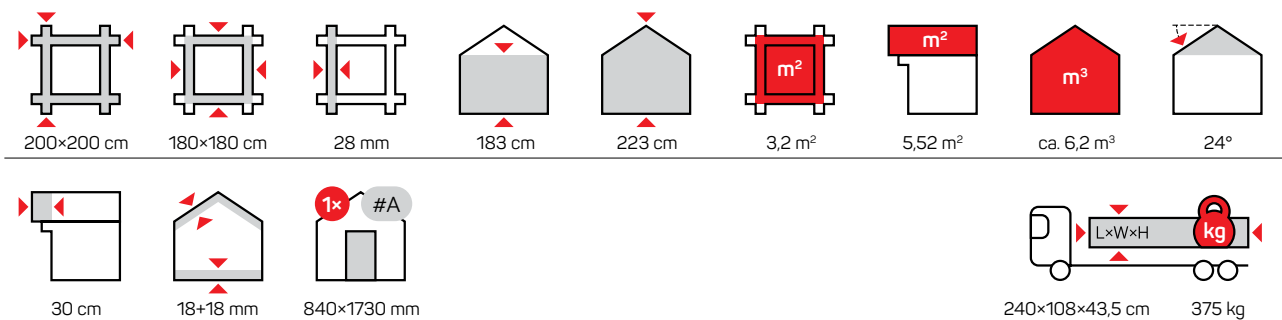

BETTY

Art 122009.2