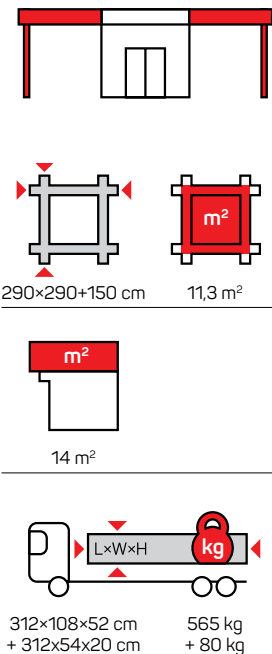

GLORIA D+SD150

Art 122023.2+SD150