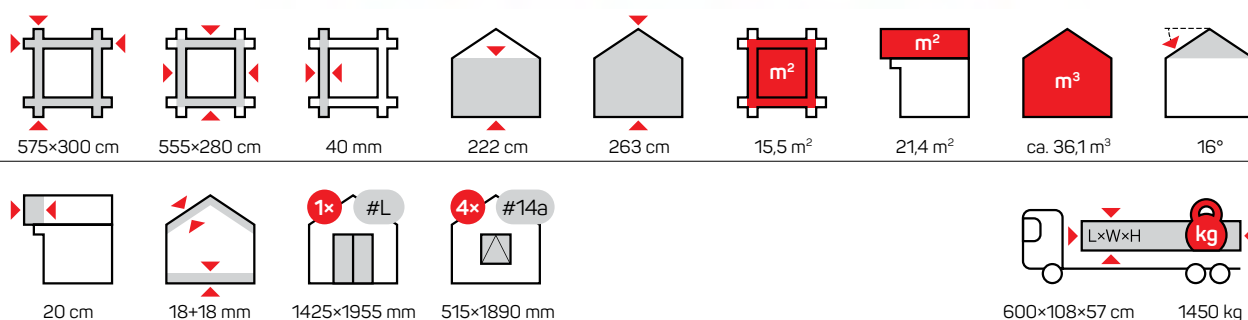

Art 122800.2

NICE

Art 122394.2

Standard +

Premium

WINDOWS

Wood Species / Holzart	Spruce / Fichte
Wall thickness / Wandstärke	70 mm
Glazing / Glas	3+18+3 mm
Silicone gasket / Gummidichtung	Yes
Water gutter / Wasserschenkel	Aluminium
Window opening / Öffnungssystem	Tilt & Turn / Dreh-Kipp

DOORS

Wood Species / Holzart	Spruce / Fichte
Wall thickness / Wandstärke	70 mm
Laminated wood / Leimholz	Yes / Inklusive
Glazing / Glas	3+6+3 mm
Silicone gasket / Gummidichtung	Yes
Door threshold / Türschwelle	Stainless steel / Edelstahl-Türschwelle
Locking system / Schloss	Cylinder / Profilzylinder schloss