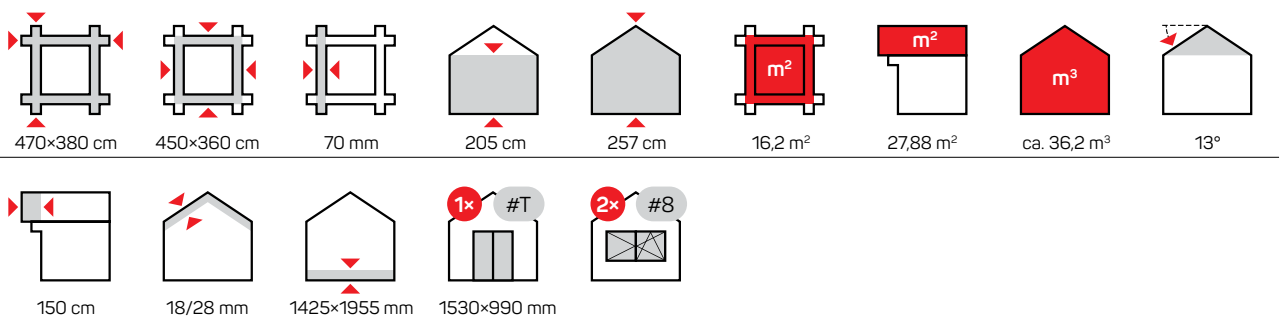

OSLO

Art 111142