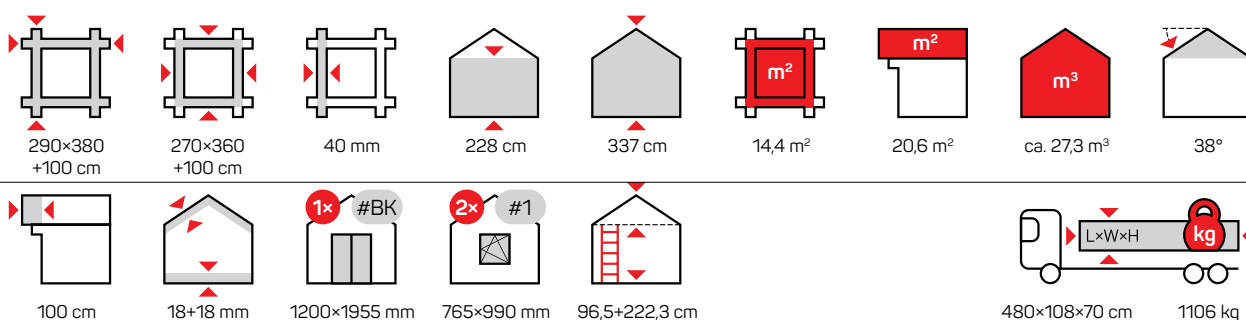

BUNKIE

Art 122800.2