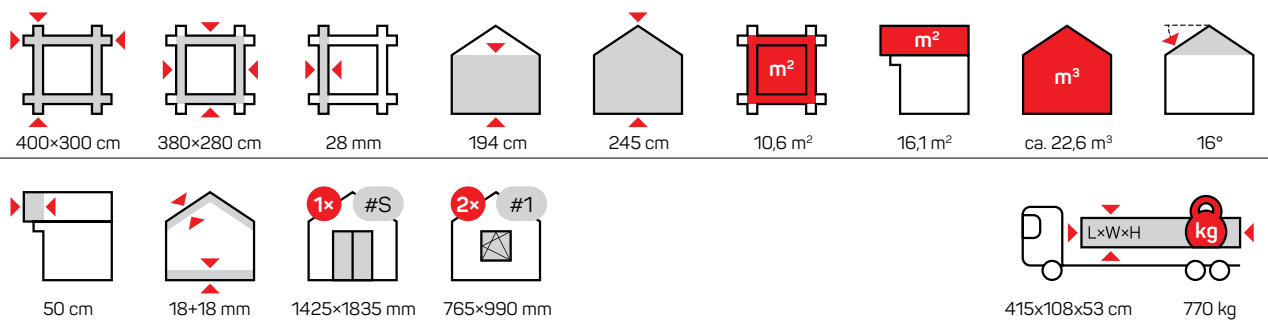

194 cm

268 cm

9,2 m²

14,6 m²

ca. 21,1 m³

40/17°

30 cm

18+18 mm

1x #NL

1425x1835 mm

1x #1

765x990 mm

386x108x52 cm

711 kg

NERVION

Art 122209.2

BIDASOA

Art 122217

KIOSK

Art 122224.2

LOUISE 4F

Art 122420

315 cm	300 cm	40 mm	218 cm	310 cm	6,5 m ²	12,1 m ²	ca. 16,1 m ³	32°
30 cm	18+18 mm	1100x1880 mm	1100x1365 mm	295x108x61 cm +208x76x54 cm		730 kg		

EMMA 4F