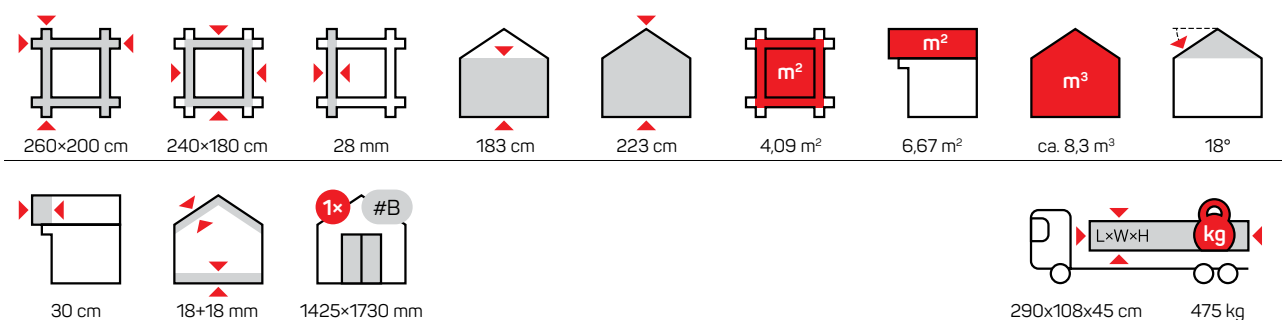

CAROL

Art 122010.2