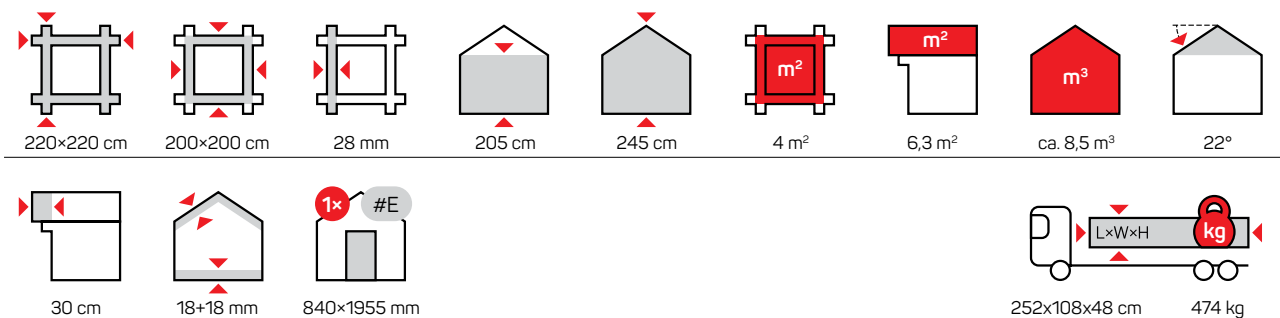

TIINA A

Art 122098.2

Standard

OKLAHOMA

Art 122064

Standard +