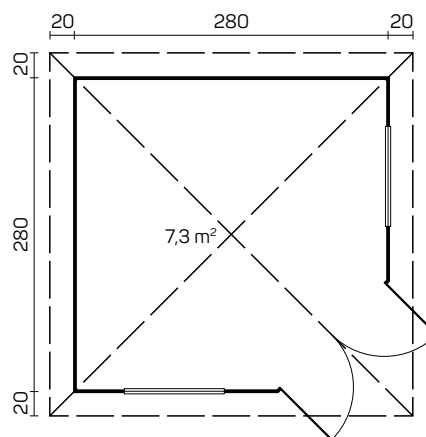

VICTORIA B

Art 122016/122058