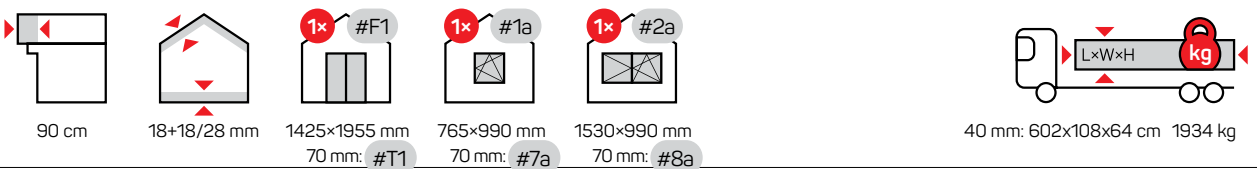

ENZO C/1

Art 111136