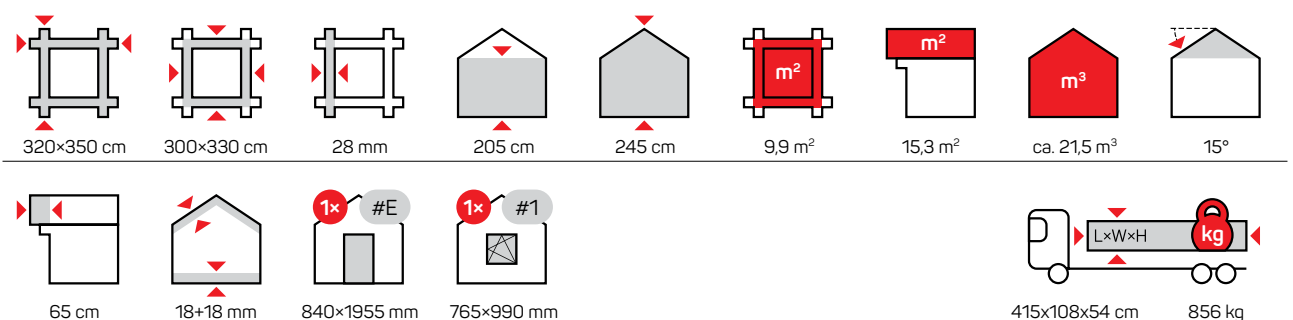

MONIKA D

Art 122079