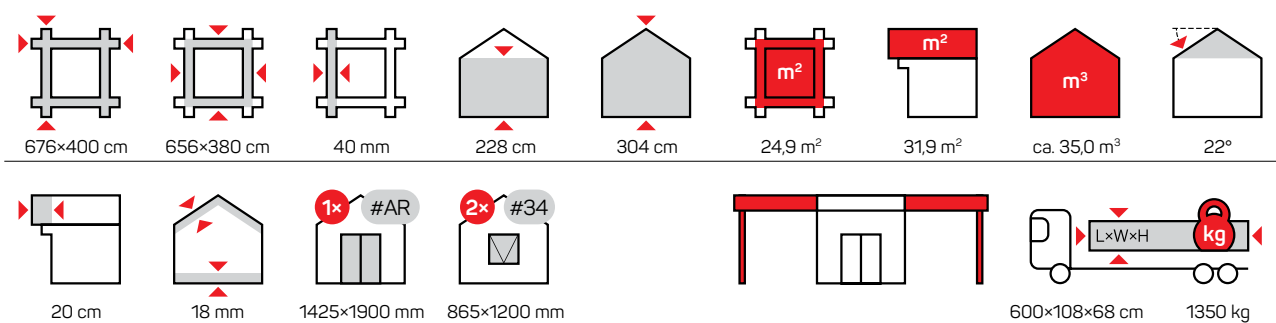

600x108x52 cm

1100 kg

VENEZIA

Art 122039

SICILIA

Art 122109

TIINA A

Art 122098.2