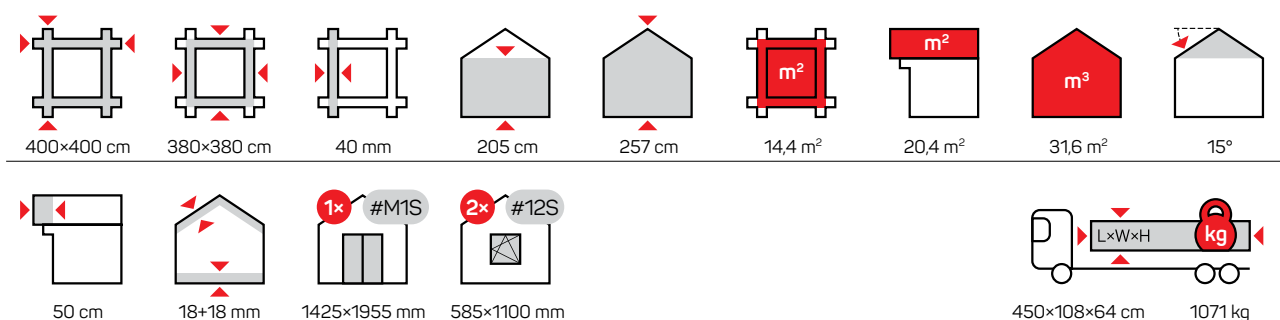

CAMILLA B

Art 122048.2

Standard

AINO

Art 122060

Standard +