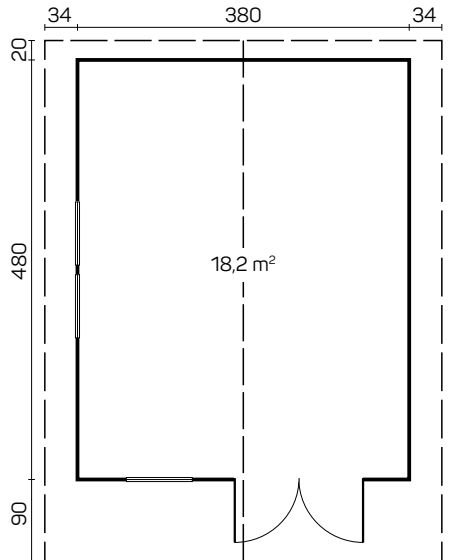

ENZO C/1

Art 111136