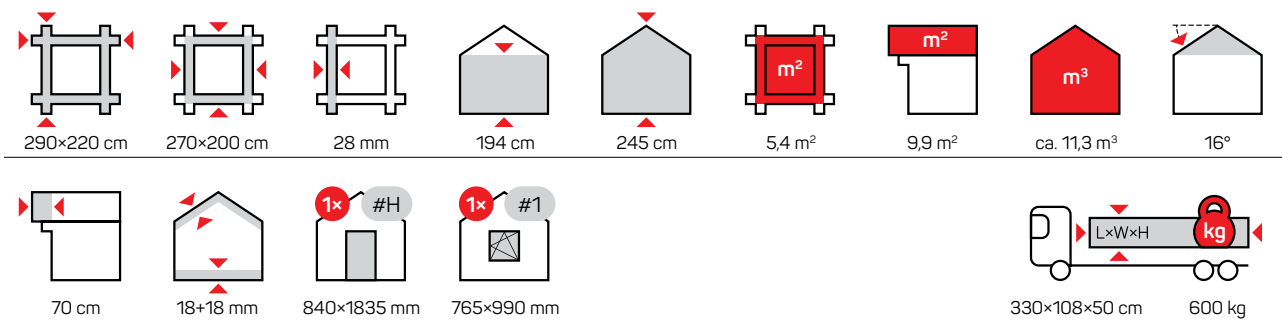

TRONDHEIM

Art 122206.2