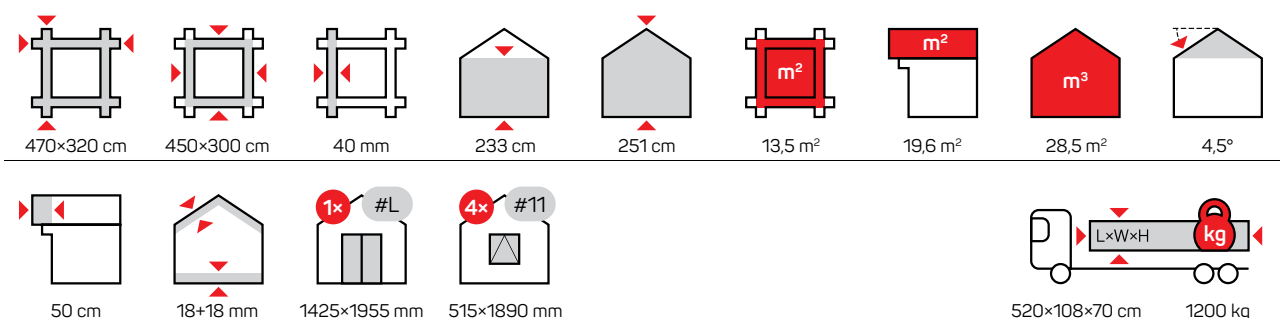

TIINA A

Art 122098.2

Standard

OKLAHOMA

Art 122064

Standard +