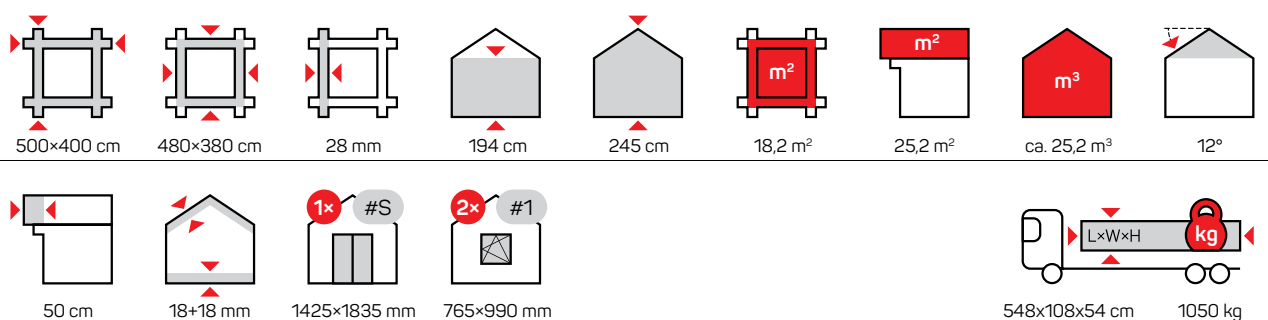

194 cm

268 cm

9,2 m²

14,6 m²

ca. 21,1 m³

40/17°

30 cm

18+18 mm

1x #NL

1425x1835 mm

1x #1

765x990 mm

386x108x52 cm

711 kg

NERVION

Art 122209.2

BIDASOA

Art 122217

KIOSK

Art 122224.2

LOUISE 4F

Art 122420

315 cm	300 cm	40 mm	218 cm	310 cm	6,5 m ²	12,1 m ²	ca. 16,1 m ³	32°
30 cm	18+18 mm	1100x1880 mm	1100x1365 mm	295x108x61 cm +208x76x54 cm		730 kg		

EMMA 4F