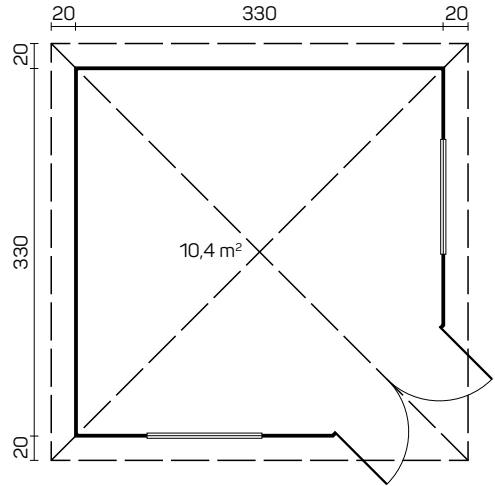

ARUBA

Art 122036

350x350 cm

330x330 cm

40 mm

222 cm

288 cm

10,4 m²

15,2 m²

ca. 24,2 m³

22°

20 cm

18+18 mm

1x #AR

2x #34

1425x1900 mm

865x1210 mm

375x108x73 cm

900 kg