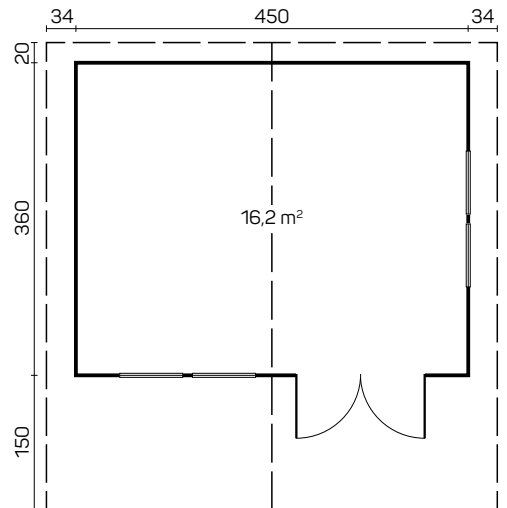

OSLO

Art 111142