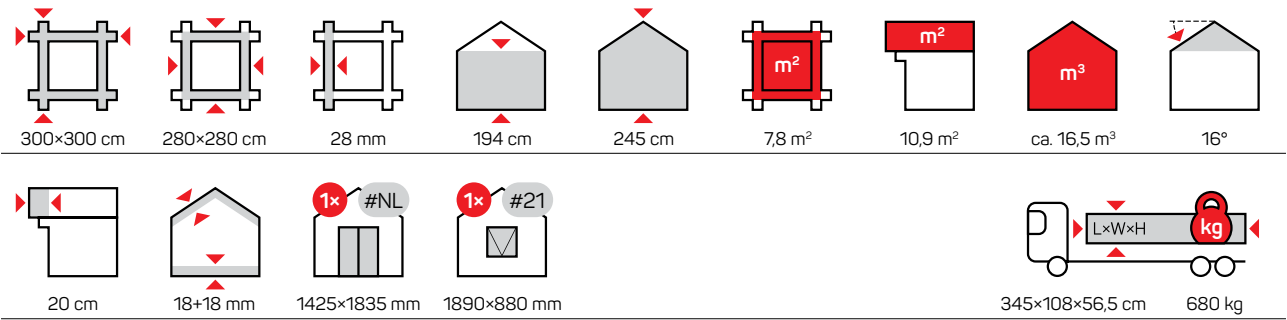

194 cm

268 cm

9,2 m²

14,6 m²

ca. 21,1 m³

40/17°

30 cm

18+18 mm

1x #NL

1425x1835 mm

1x #1

765x990 mm

386x108x52 cm

711 kg

NERVION

Art 122209.2

BIDASOA

Art 122217

KIOSK

Art 122224.2

LOUISE 4F

Art 122420

315 cm	300 cm	40 mm	218 cm	310 cm	6,5 m ²	12,1 m ²	ca. 16,1 m ³	32°
30 cm	18+18 mm	1100x1880 mm	1100x1365 mm	295x108x61 cm +208x76x54 cm		730 kg		

EMMA 4F

Art 122421

367 cm	351 cm	40 mm	218 cm	325 cm	8,9 m ²	15,7 m ²	ca. 15,7 m ³	32°
30 cm	18+18 mm	1305x1880 mm	1305x1365 mm	332x108x63 cm +238x76x54 cm		870 kg		

LANZAROTE

Art 122396

400x400 cm

-

40 mm

269 cm