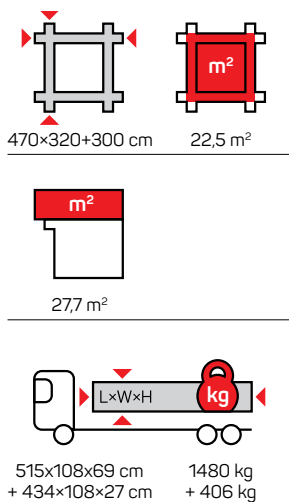

ORIENTAL 4+SD 300

Art 122205.2+122_211SD.2.28