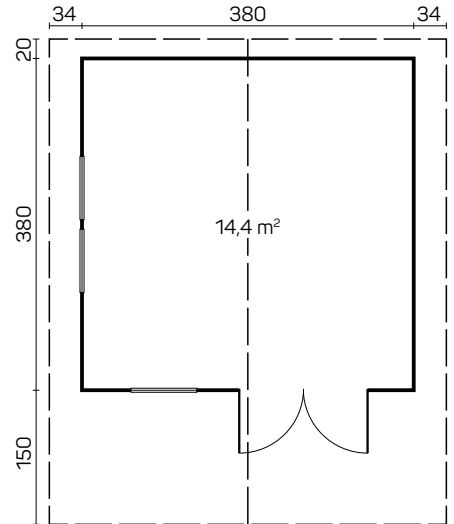

ENZO B

Art 111135