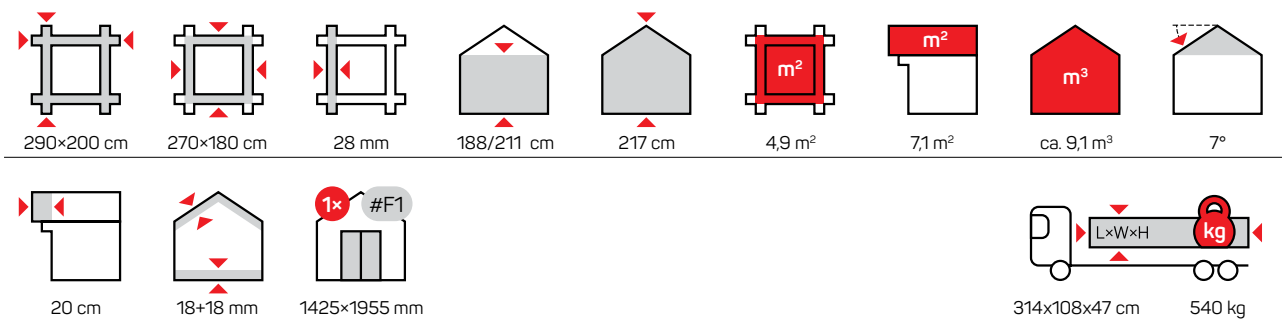

GLORIA A

Art 122005.2