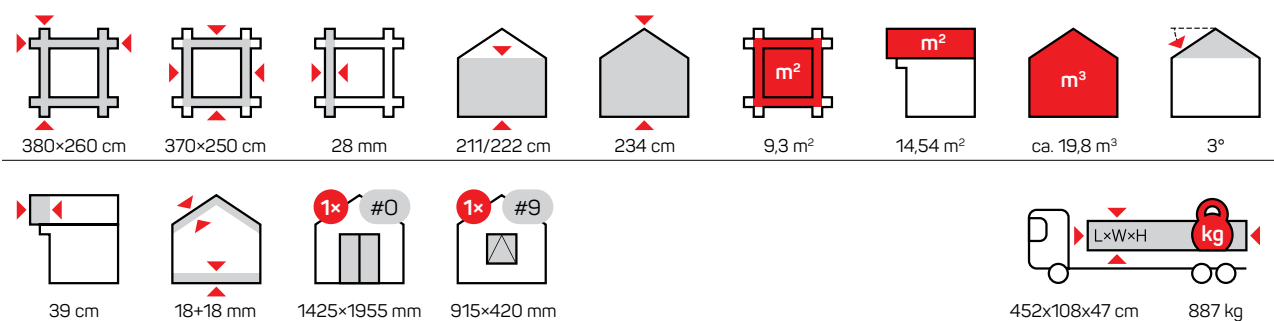

ORIENTAL 3

Art 122203.2