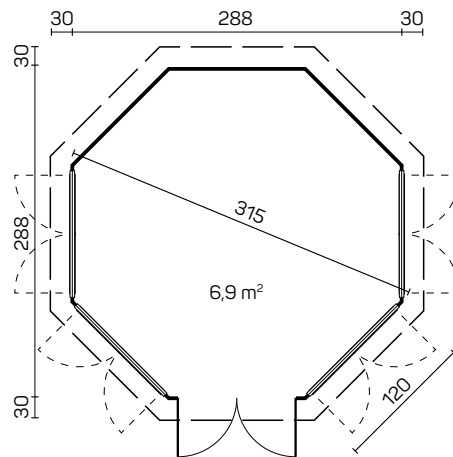

194 cm

268 cm

9,2 m²

14,6 m²

ca. 21,1 m³

40/17°

30 cm

18+18 mm

1x #NL

1425x1835 mm

1x #1

765x990 mm

386x108x52 cm

711 kg

NERVION

Art 122209.2

BIDASOA

Art 122217

KIOSK

Art 122224.2

LOUISE 4F

Art 122420

315 cm	300 cm	40 mm	218 cm	310 cm	6,5 m ²	12,1 m ²	ca. 16,1 m ³	32°
30 cm	18+18 mm	1100x1880 mm	1100x1365 mm	295x108x61 cm +208x76x54 cm		730 kg		

EMMA 4F

Art 122421

367 cm	351 cm	40 mm	218 cm	325 cm	8,9 m ²	15,7 m ²	ca. 15,7 m ³	32°
30 cm	18+18 mm	1305x1880 mm	1305x1365 mm	332x108x63 cm +238x76x54 cm		870 kg		

LANZAROTE

Art 122396

400x400 cm

-

40 mm

269 cm