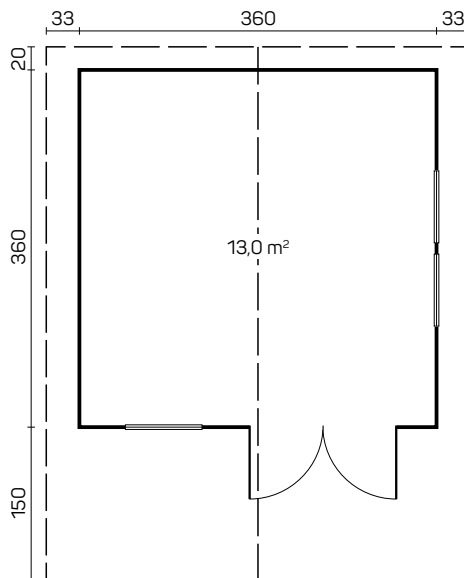

MALAGA B

Art 111074