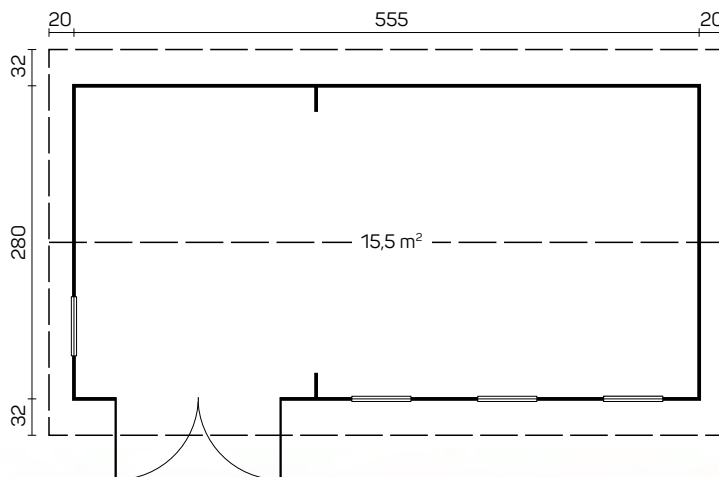

NICE

Art 122394.2

Standard +