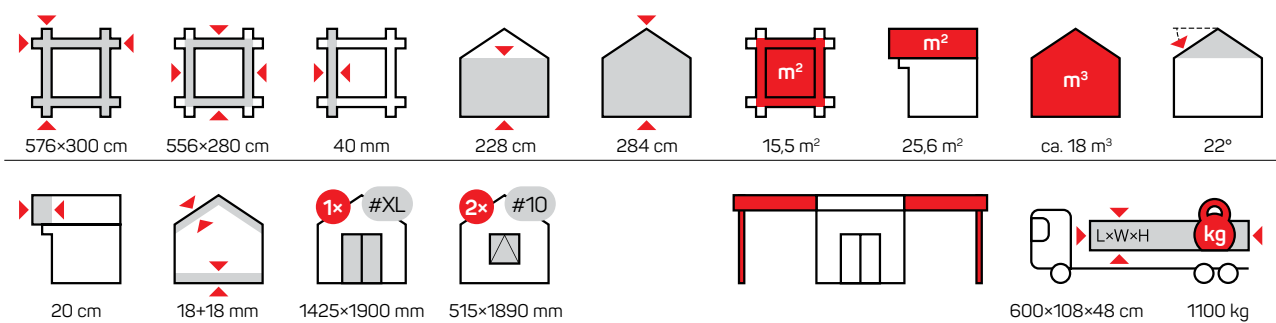

VENEZIA

Art 122039