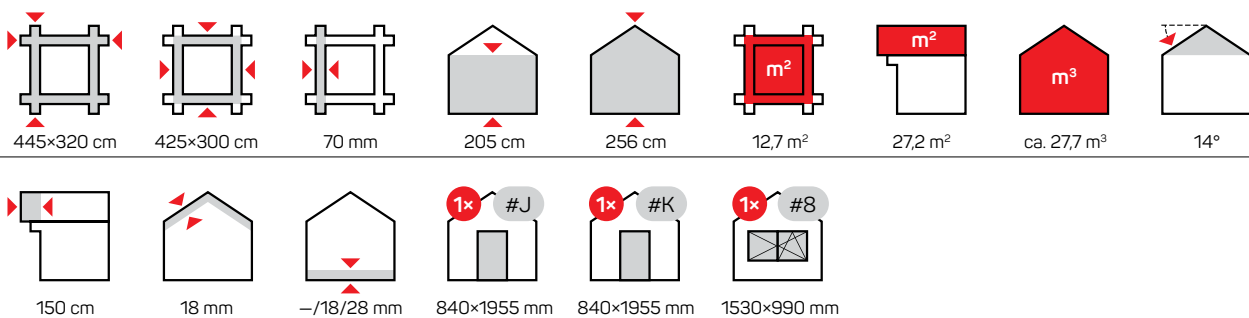

PEDRO A

Art 111720