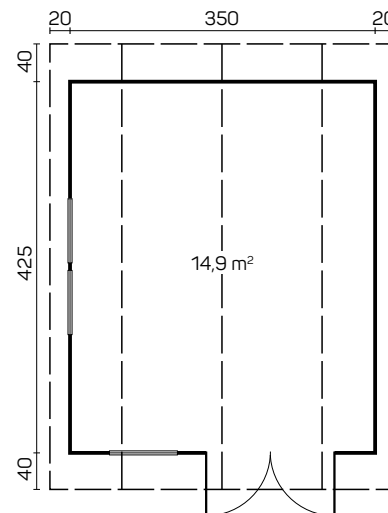

KANSAS

Art 122107