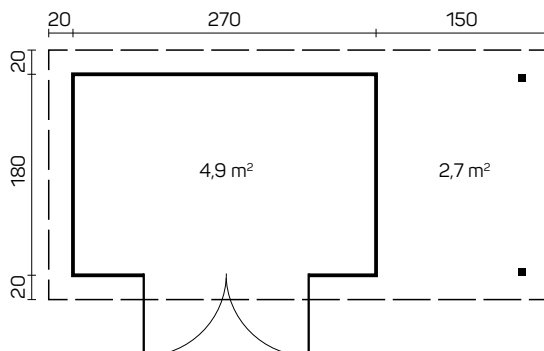

GLORIA A+SD150

Art 122005.2+SD150