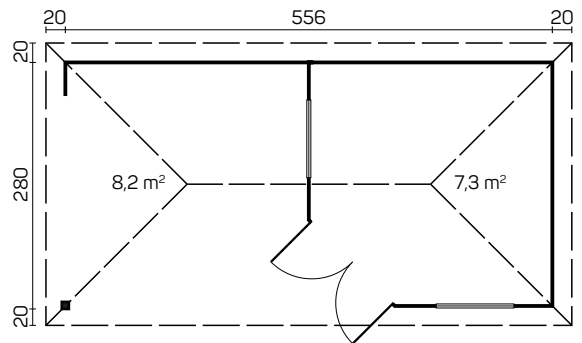

14,4 m²

26 m²

-

22°

30 cm

18 mm

40 mm: 444x108x45 csemioom770 kg

VICTORIA B

40 mm

222 cm

288 cm

10,4 m²

15,2 m²

ca. 24,2 m³

22°

20 cm

18+18 mm

1x #AR

2x #34

1425x1900 mm

865x1210 mm

375x108x73 cm

900 kg

CATANIA

Art 122038

576x300 cm

556x280 cm

40 mm

228 cm

284 cm

15,5 m²

25,6 m²