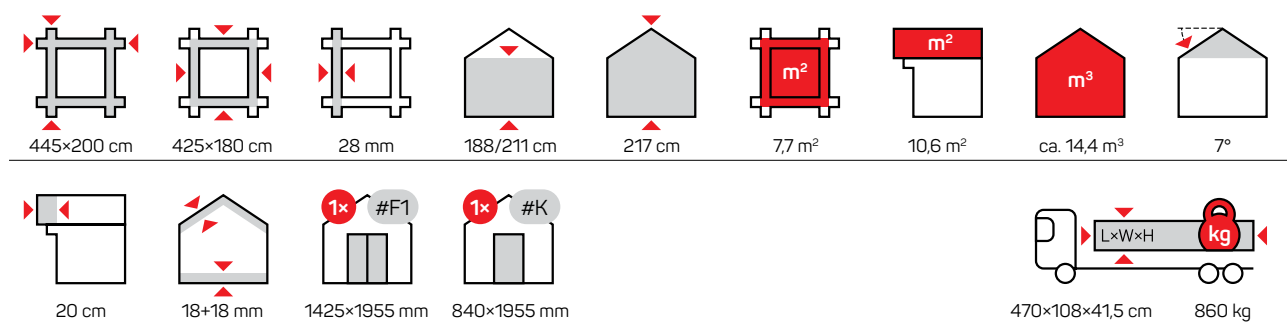

GLORIA F

Art 122034.2