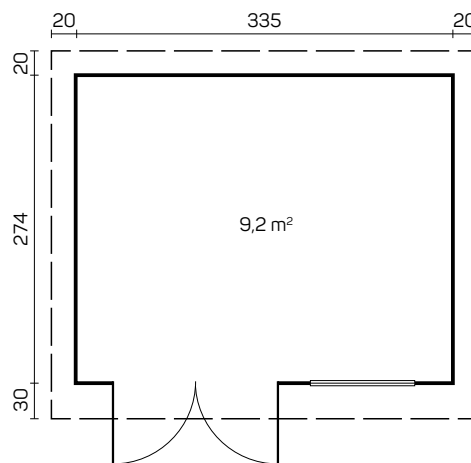

ALABAMA

Art 122081

355x294 cm

335x274 cm

28 mm

194 cm

245 cm

9,2 m²

13,7 m²

ca. 19,4 m³

17°

50 cm

18+18 mm

1x #S

1425x1835 mm

1x #1

194 cm

268 cm

9,2 m²

14,6 m²

ca. 21,1 m³

40/17°

30 cm

18+18 mm