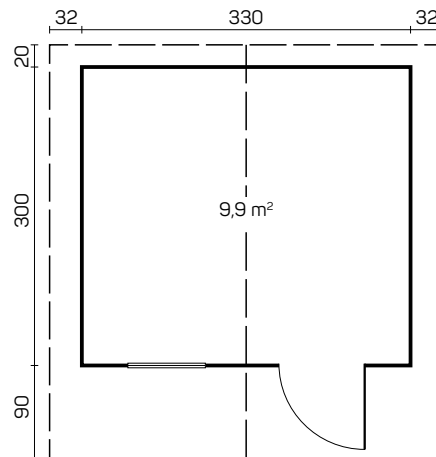

LUGO

Art 122104/111059/111430