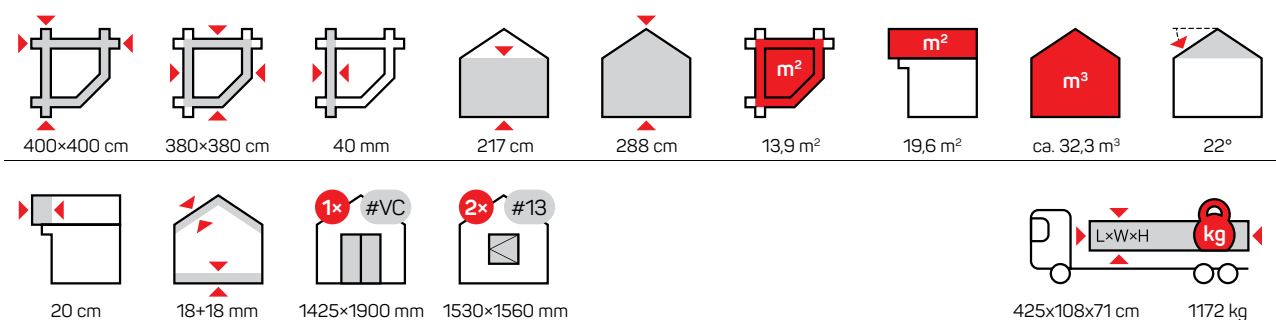

VICTORIA C

Art 122413