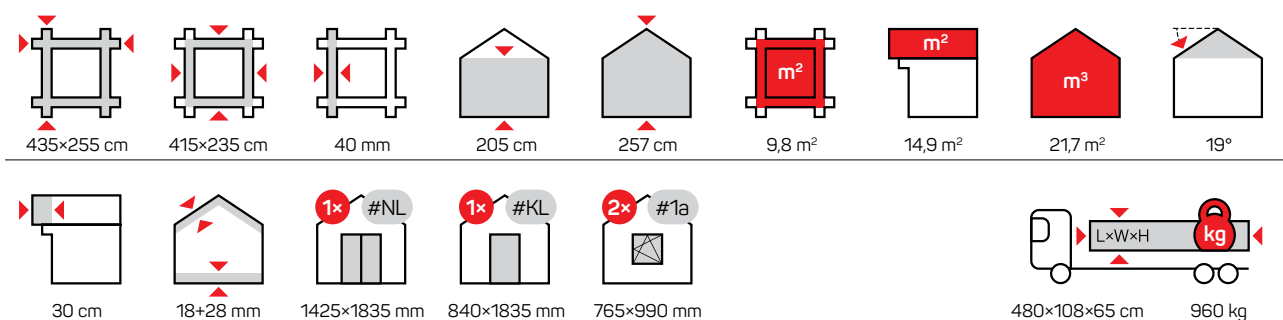

KARINA

Art 122042