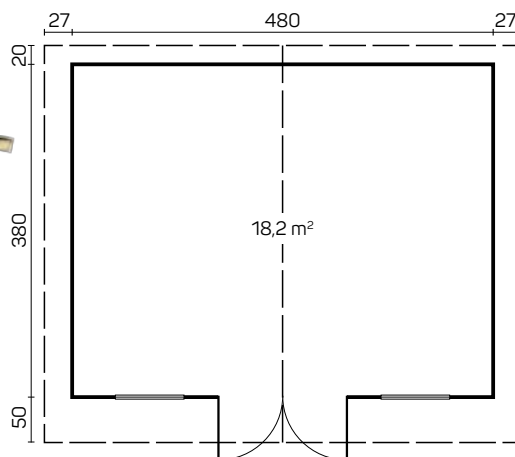

BIDASOA

Art 122217