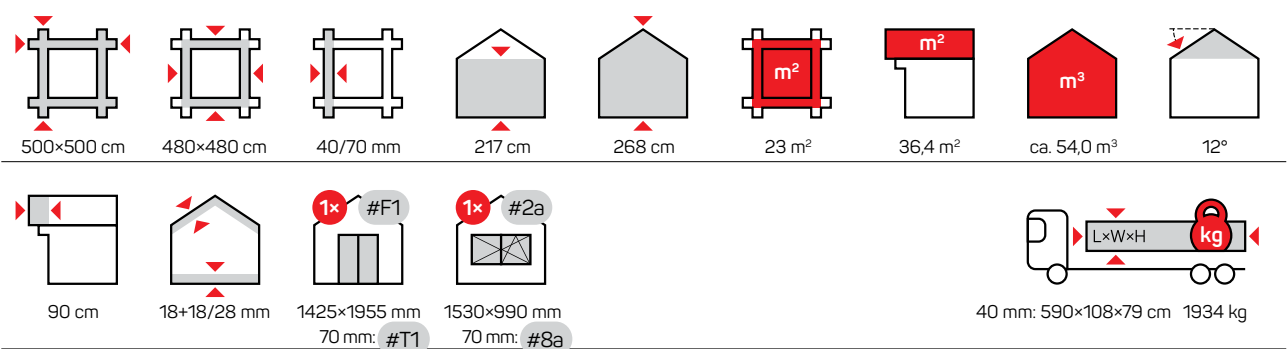

70 mm Premium