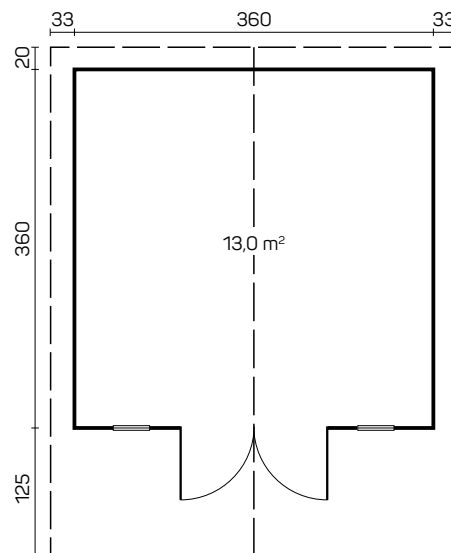

CAMILLA B

Art 122048.2

Standard