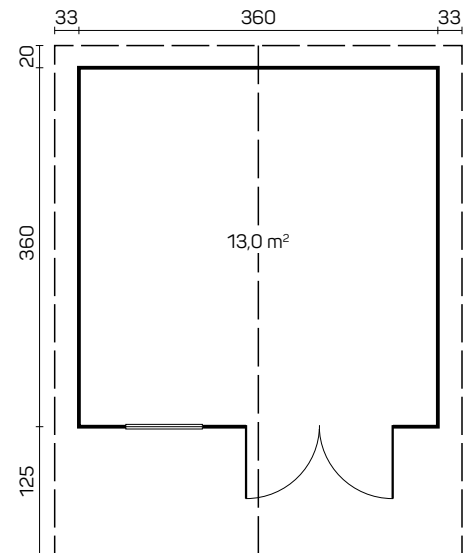

MARI B

Art 122046.2