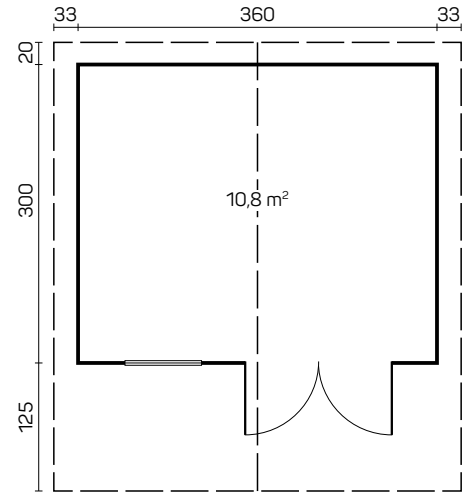

MARI A

Art 122045.2