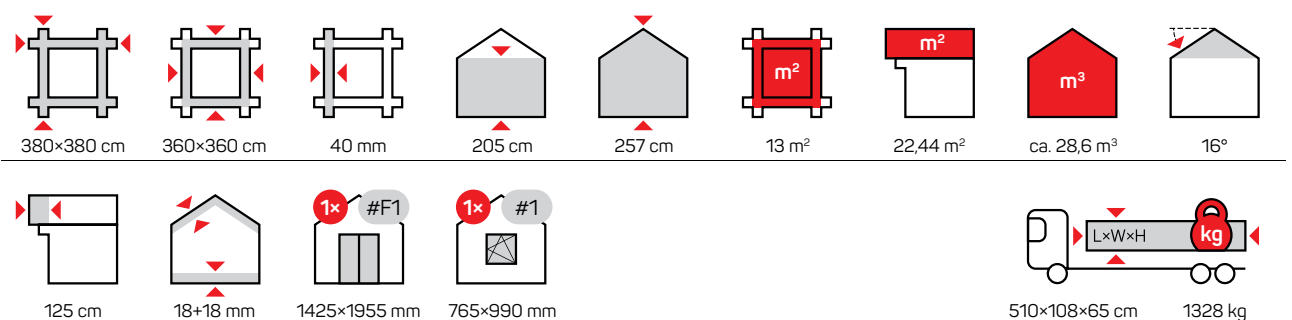

MARI B

Art 122046.2