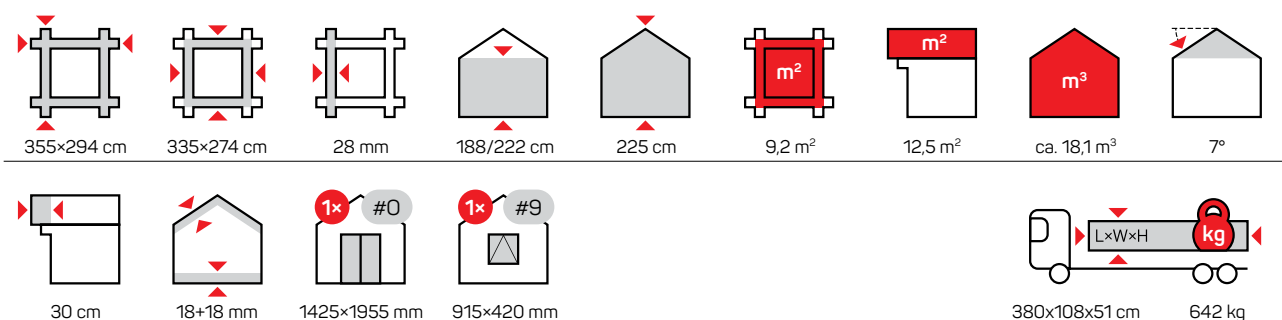

NEVADA

Art 122100