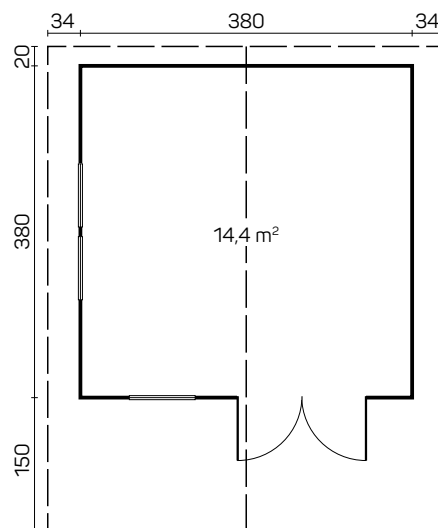

MATTI

Art 122063

Standard +

ENZO B

Art 122088.2/111083/111135

70 mm Premium